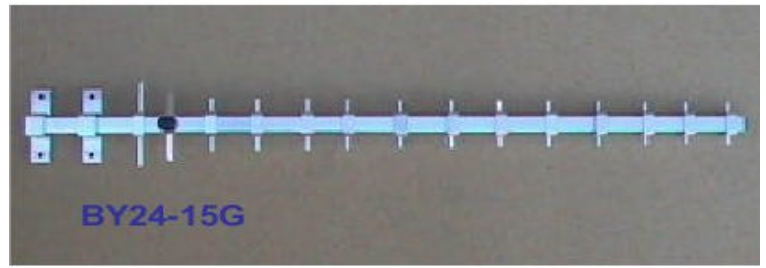

YAGI 2.4 GHz DIRECTIVE ANTENNAS

DIRECTIVE ANTENNAS

DESCRIPCIÓN

- Gran ancho de banda.
- Soporte robusto de fácil instalación.
- Conector standard N Female
- Herrajes incluidos

ESPECIFICACIONES

- Polarización Vertical/Horizontal
- Impedancia 50 Ohms
- S.W.R. < 1,5
- Montaje sobre mástil de 27-50 mm diámetro.

DESCRIPTION

- Broadband Antenna.
- Easy to install.
- Standard female connector N Female
- U-Bolts and clamps included in price

SPECIFICATIONS

- Polarization Vertical/horizontal
- Impedance 50 Ohms
- S.W.R. < 1,5
- Mounting 27-50 pipe diameter

Models	Frequency (GHz)	Gain dBi	Length (m)	bandwidth (MHz)	Construction	Elements	Weight (kg)	Max. Power (Watts)
BY24 – 13G	2.4-2.5	13	0,85	100	Acero Inox.	12	1,20	100
BY24-7G	2.4-2.5	7	0,31	100	Aluminio	6	0,20	25
BY24-15G	2.4-2.5	15	0,77	100	Aluminio	14	0,70	25
BY24-20G	2.4-2.5	20	1,00	100	Aluminio	20	1,00	25
BY24R-16G	2.4-2.5	16	0,70	100	Aluminio	20	0,40	25