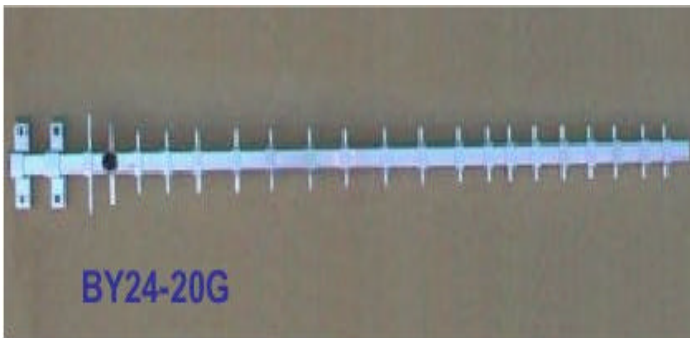

YAGI 2.4 GHz DIRECTIVE ANTENNAS

DIRECTIVE ANTENNAS

DESCRIPCIÓN

- Gran ancho de banda.
- Soporte robusto de fácil instalación.
- Conector standard N Female
- Herrajes incluidos

ESPECIFICACIONES

- Polarización Vertical/Horizontal
- Impedancia 50 Ohms
- S.W.R. < 1,5
- Montaje sobre mástil de 27-50 mm diámetro.

DESCRIPTION

- Broadband Antenna.
- Easy to install.
- Standard female connector N Female
- U-Bolts and clamps included in price

SPECIFICATIONS

- Polarization Vertical/horizontal
- Impedance 50 Ohms
- S.W.R. < 1,5
- Mounting 27-50 pipe diameter

Models	Frequency (GHz)	Gain dBi	Length (m)	bandwidth (MHz)	Construction	Elements	Weight (kg)	Max. Power (Watts)
BY24 – 13G	2.4-2.5	13	0,85	100	Acero Inox.	12	1,20	100
BY24-7G	2.4-2.5	7	0,31	100	Aluminio	6	0,20	25
BY24-15G	2.4-2.5	15	0,77	100	Aluminio	14	0,70	25
BY24-20G	2.4-2.5	20	1,00	100	Aluminio	20	1,00	25
BY24R-16G	2.4-2.5	16	0,70	100	Aluminio	20	0,40	25