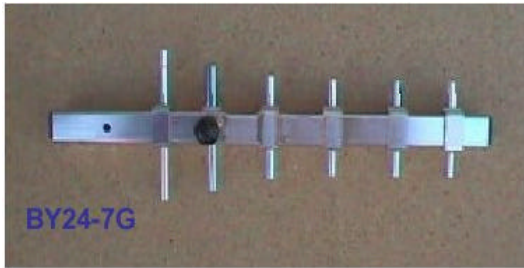

YAGI 2.4 GHz DIRECTIVE ANTENNAS

DIRECTIVE ANTENNAS

DESCRIPCIÓN

- Gran ancho de banda.
- Soporte robusto de fácil instalación.
- Conector standard N Female
- Herrajes incluidos

ESPECIFICACIONES

- Polarización Vertical/Horizontal
- Impedancia 50 Ohms
- S.W.R. < 1,5
- Montaje sobre mástil de 27-50 mm diámetro.

DESCRIPTION

- Broadband Antenna.
- Easy to install.
- Standard female connector N Female
- U-Bolts and clamps included in price

SPECIFICATIONS

- Polarization Vertical/horizontal
- Impedance 50 Ohms
- S.W.R. < 1,5
- Mounting 27-50 pipe diameter

Models	Frequency (GHz)	Gain dBi	Length (m)	bandwidth (MHz)	Construction	Elements	Weight (kg)	Max. Power (Watts)
BY24 – 13G	2.4-2.5	13	0,85	100	Acero Inox.	12	1,20	100
BY24-7G	2.4-2.5	7	0,31	100	Aluminio	6	0,20	25
BY24-15G	2.4-2.5	15	0,77	100	Aluminio	14	0,70	25
BY24-20G	2.4-2.5	20	1,00	100	Aluminio	20	1,00	25
BY24R-16G	2.4-2.5	16	0,70	100	Aluminio	20	0,40	25