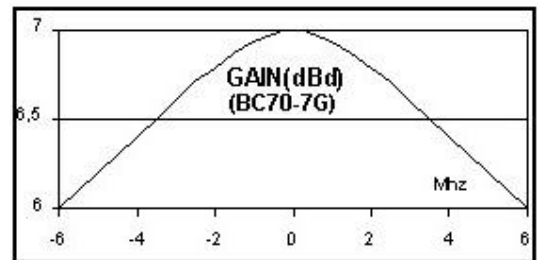

SPECIFICATIONS

- Polarization Vertical
- Impedance 50 Ohms
- Max. power 150 W
- S.W.R. < 1,5
- Mounting 27-65 mm pipe diameter

DESCRIPCION

- Encapsulado en Fibra de vidrio de alta resistencia.
- Gran ancho de banda
- Soporte robusto y de fácil instalación.
- Conector standard N hembra.
- No necesita plano de tierra.
- Color blanco, opción otros colores bajo pedido.
- Herrajes incluidos en P.V.P.

ESPECIFICACIONES

- Polarización Vertical
- Impedancia 50 Ohms
- Potencia Máx. 150 W
- S.W.R. < 1,5
- Montaje sobre mástil de 27-65 mm de diámetro

Models	Frequency (MHz)	Bandwidth (MHz)	Length (m)	Gain (dBd)	Wind Load 150 km/h (N)	Weight (kg)	Price (Euros)
BC70 - 7G	375-512	8	3,9	7	160	5,8	See price list