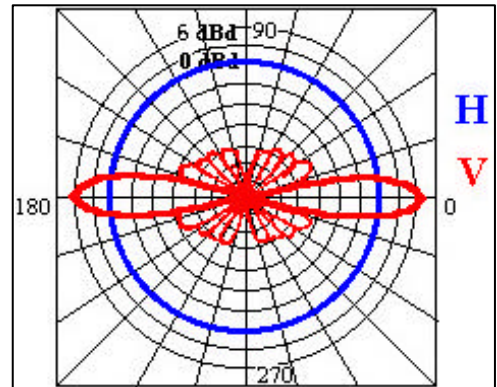

SPECIFICATIONS

- Polarization Vertical
- Impedance 50 Ohms
- Max. power 150 W
- S.W.R. < 1,5
- Mounting 27-65 mm pipe diameter

DESCRIPCION

- Encapsulado en Fibra de vidrio de alta resistencia.
- Gran ancho de banda
- Soporte robusto y de fácil instalación.
- Conector standard N hembra.
- No necesita plano de tierra.
- Color blanco, opción otros colores bajo pedido.
- Herrajes incluidos en P.V.P.

ESPECIFICACIONES

- Polarización Vertical
- Impedancia 50 Ohms
- Potencia Máx. 150 W
- S.W.R. < 1,5
- Montaje sobre mástil de 27-65 mm de diámetro

Models	Frequency (MHz)	Bandwidth (MHz)	Length (m)	Gain (dBd)	Wind Load 150 km/h (N)	Weight (kg)	Price (Euros)
BC70 - 7G	375-512	8	3,9	7	160	5,8	See price list