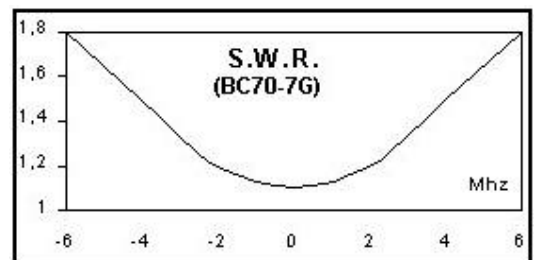

SPECIFICATIONS

- Polarization Vertical
- Impedance 50 Ohms
- Max. power 150 W
- S.W.R. < 1,5
- Mounting 27-65 mm pipe diameter

DESCRIPCION

- Encapsulado en Fibra de vidrio de alta resistencia.
- Gran ancho de banda
- Soporte robusto y de fácil instalación.
- Conector standard N hembra.
- No necesita plano de tierra.
- Color blanco, opción otros colores bajo pedido.
- Herrajes incluidos en P.V.P.

ESPECIFICACIONES

- Polarización Vertical
- Impedancia 50 Ohms
- Potencia Máx. 150 W
- S.W.R. < 1,5
- Montaje sobre mástil de 27-65 mm de diámetro

Models	Frequency (MHz)	Bandwidth (MHz)	Length (m)	Gain (dBd)	Wind Load 150 km/h (N)	Weight (kg)	Price (Euros)
BC70 - 7G	375-512	8	3,9	7	160	5,8	See price list